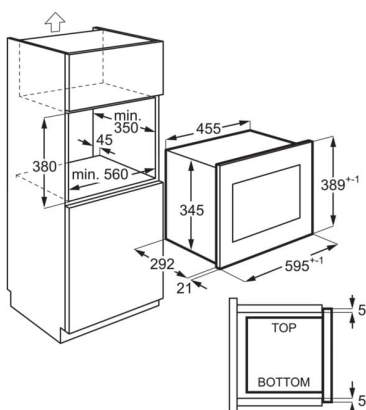

Tekniska specifikationer

Färg	Svart/Rostfritt stål med antifingerprint
Produktmått H x B x D, mm	388x595x312
Inbyggnadsmått H x B x D, mm	380x560x300
Installation	Inbyggnad
TYP av inbyggnad	Inbyggd, ventilation krävs
Kapacitet (l), Brutto/Netto	17/17
Material i ugnsutrymmet	Rostfritt
Mikrovågseffekt, W	700
Grilleffekt, W	-
Effektlägen, antal	5
Ljudnivå, dB(A) IEC 704-3	0
Autoprogram	Automatiska matlagning- och upptvinningsprogram
Avfrostningsprogram	1
Diameter, mm:	245
Spänning, V	230
Frekvens, Hz	50
Produktnummer (PNC)	947 608 760
EAN-kod	7332543673551

PSGBMC220DE0000B