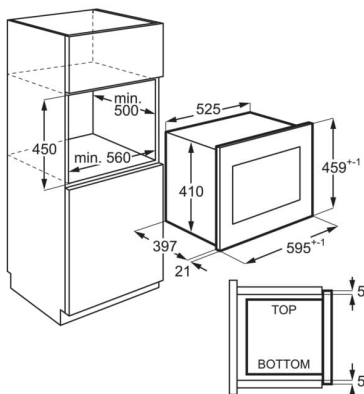

Tekniska specifikationer

Färg	Svart/Rostfritt stål med antifingerprint
Produktmått H x B x D, mm	459x594x404
Inbyggnadsmått H x B x D, mm	450x562x500
Installation	Integrerad
TYp av inbyggnad	Inbyggd
Kapacitet (l), Brutto/Netto	26/25
Material i ugnsutrymmet	Målat
Mikrovågseffekt, W	900
Grilleffekt, W	-
Effektlägen, antal	5
Ljudnivå, dB(A) IEC 704-3	60
Autoprogram	Automatiska matlagning- och upptiningsprogram
Avfrostningsprogram	4
Diameter, mm:	325
Re-Turtable	Ja
Spänning, V	220-240
Frekvens, Hz	50
Säkring, A	10
Produktnummer (PNC)	947 608 746
EAN-kod	7332543665679

PSGBMC220DE00002