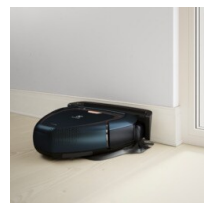

Optimerad laddning och batterikapacitet

Batteriets drifttid är upp till 70 minuter* följt av en optimerad laddningstid som räcker för att städa färdigt.
*I Silent läge.

- Stor dammbehållare
- Går ej att starta om inte dammbehållaren sitter på plats
- Perfekt rengöring av hörn med PowerBrush™
- Främre XXL-borste
- XXL Tvättbart filter
- Programmerbar timer
- Lättviktskonstruktion
- Triangular Trinity Shape™
- Rengöring fram
- Trappsensor