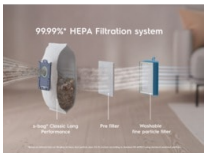

*Baserat på interna tester enligt standard IEC 60312-1

Enklare dammsugning. Med fotreglering

Nu kan du dammsuga enkelt tack vare fotreglering. Justera sladdvindan, på/av-knappen och effekten utan att använda händerna.

Hygieniskt renare hem

HEPA-filtreringssystemet kan filtrera upp till 99,99%* av partiklar så små som 0,3 mikroner, lika små som fina dammpartiklar, dammkvalster och allergener för att leverera renare utluft.

*Baserat på externa tester av filtrering av fina dammpartiklar i storlek 0.3-10 mikroner i enlighet med standard EN 60312-1 med standard sand-/dammpartiklar.

Högeffektiv, miljövänlig och upp till 65 % tillverkad av återvunnen plast