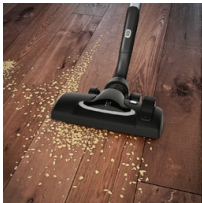

Electrolux UltraOne har manuell effektreglering och det nya effektiva munstycket Flow Motion, bekvämt AeroPro™ Classic-handtag och ett integrerat AeroPro 3-i-1-munstycke.

Electrolux UltraOne har manuell effektreglering och det nya effektiva munstycket Flow Motion, bekvämt AeroPro™ Classic-handtag och ett integrerat AeroPro 3-i-1-munstycke.

Produktfördelar

Optimerat luftflöde & effektivt FlowMotion-munstycke

Hemligheten bakom utmärkt dammsugning är inte bara en kraftfull motor utan ett högt luftflöde och effektivt FlowMotion™-munstycke. Luftflödet från munstycke till utlopp i UltraOne har förseglats och optimerats för högeffektiv dammsugning.