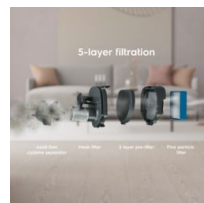

Tar bort upp till 99,9 % av dammet**** för en hälsosammare hemmiljö.

Friskare luft. Vår resultatnriktade dammsugare har ett filtreringssystem i 5 lager som stoppar 99,9 % av dammpartiklarna**** från att blåsas ut från dammsugaren. Hjälper dig till en hälsosammare hemmiljö.

****Interna tester i enlighet med standarderna i EN 60312-1:2017.

- Hållbar design - tillverkad av 46% återvunnen plast
- 2 i 1
- LED-belysning i munstycket
- Enkelt att ta av borstvalsen
- Lätt tömning
- Frihet utan sladd
- Självstående
- Laddställ
- DustSpotter™ LED-lampor
- Enkel rengöring av filtret