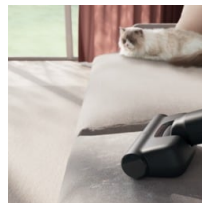

Säg farväl till envisa djurhår med munstycket PetPro+

Härliga dina lurviga vänner ner överallt? Inga problem. Munstycket PetPro+ är speciellt utformat för att suga upp djurhår. Munstycket PetPro suger upp djurhår från alla möbler, från soffor till hundsängar.